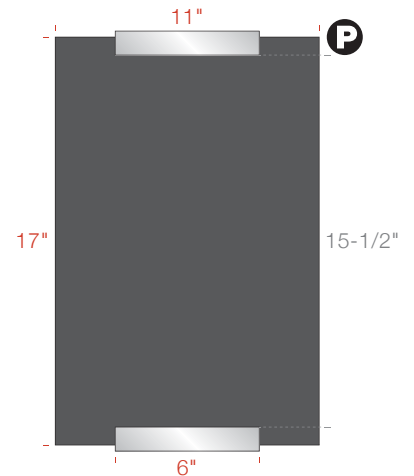

## 8.5" Sign Widths

### Single-Bracket

**AS1L06-0411**  
6"w Bracket  
4"h x 11"w Insert  
3-1/4"h Display Area

**AS1L06-0511**  
6"w Bracket  
5"h x 11"w Insert  
4-1/4"h Display Area

**AS1L06-0611**  
6"w Bracket  
6"h x 11"w Insert  
5-1/4"h Display Area

### Double-Bracket

**AS2L06-0511**  
AS2LB06-1111 (w/Backer)  
6"w Bracket  
5"h x 11"w Insert  
3-1/2"h Display Area

**AS2L06-0611**  
AS2LB06-06 11 (w/Backer)  
6"w Bracket  
6"h x 11"w Insert  
4-1/2"h Display Area

**AS2L06-8511**  
AS2LB06-8511 (w/Backer)  
6"w Bracket  
8-1/2"h x 11"w Insert  
7"h Display Area

**AS2L06-1111**  
AS2LB06-1111 (w/Backer)  
6"w Bracket  
11"h x 11"w Insert  
9-1/2"h Display Area

**AS2L06-1411**  
AS2LB06-1411 (w/Backer)  
6"w Bracket  
14"h x 11"w Insert  
12-1/2"h Display Area