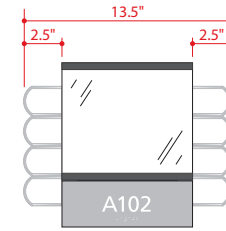

**INFOEVWIN-8L**  
17-11/16"h x 8-1/2"w (OD)  
14"h x 8-1/2"w Display Insert  
14-5/8"h x 8-1/2"w Window (OD)  
3" ADA Insert

**INFOEVWIN-8R**  
17-11/16"h x 8-1/2"w (OD)  
14"h x 8-1/2"w Display Insert  
14-5/8"h x 8-1/2"w Window (OD)  
3" ADA Insert

**INFO2EVWIN-4L**  
10-11/16"h x 8-1/2"w (OD)  
7"h x 8-1/2"w Display Insert  
7-5/8"h x 8-1/2"w Window (OD)  
3" ADA Insert

**INFO2EVWIN-4R**  
10-11/16"h x 8-1/2"w (OD)  
7"h x 8-1/2"w Display Insert  
7-5/8"h x 8-1/2"w Window (OD)  
3" ADA Insert

**INFO2EVWIN-6L**  
14-11/16"h x 8-1/2"w (OD)  
11"h x 8-1/2"w Display Insert  
11-5/8"h x 8-1/2"w Window (OD)  
3" ADA Insert

**INFO2EVWIN-6R**  
14-11/16"h x 8-1/2"w (OD)  
11"h x 8-1/2"w Display Insert  
11-5/8"h x 8-1/2"w Window (OD)  
3" ADA Insert

**INFO2EVWIN-4RL**  
10-11/16"h x 8-1/2"w (OD)  
7"h x 8-1/2"w Display Insert  
7-5/8"h x 8-1/2"w Window (OD)  
3" ADA Insert

**INFO2EVWIN-6RL**  
14-11/16"h x 8-1/2"w (OD)  
11"h x 8-1/2"w Display Insert  
11-5/8"h x 8-1/2"w Window (OD)  
3" ADA Insert