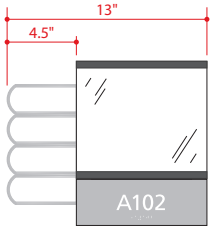

## 4-1/2" & 2-1/2" Tabs without Slider

**INFOEVWIN-4L**  
10-11/16"h x 8-1/2"w (OD)  
7"h x 8-1/2"w Display Insert  
7-5/8"h x 8-1/2"w Window (OD)  
3" ADA Insert

**INFOEVWIN-4R**  
10.68"h x 7.5"w (OD)\*  
7"h x 8-1/2"w Display Insert  
7-5/8"h x 7-1/2"w Window (OD)\*  
3"h ADA Insert

**INFOEVWIN-6L**  
14-11/16"h x 8-1/2"w (OD)  
11"h x 8-1/2"w Display Insert  
11-5/8"h x 8-1/2"w Window (OD)  
3" ADA Insert

**INFOEVWIN-6R**  
14-11/16"h x 8-1/2"w (OD)  
11"h x 8-1/2"w Display Insert  
11-5/8"h x 8-1/2"w Window (OD)  
3" ADA Insert

**INFOEVWIN-8L**  
17-11/16"h x 8-1/2"w (OD)  
14"h x 8-1/2"w Display Insert  
14-5/8"h x 8-1/2"w Window (OD)  
3" ADA Insert

**INFOEVWIN-8R**  
17-11/16"h x 8-1/2"w (OD)  
14"h x 8-1/2"w Display Insert  
14-5/8"h x 8-1/2"w Window (OD)  
3" ADA Insert

**INFO2EVWIN-4L**  
10-11/16"h x 8-1/2"w (OD)  
7"h x 8-1/2"w Display Insert  
7-5/8"h x 8-1/2"w Window (OD)  
3" ADA Insert

**INFO2EVWIN-4R**  
10-11/16"h x 8-1/2"w (OD)  
7"h x 8-1/2"w Display Insert  
7-5/8"h x 8-1/2"w Window (OD)  
3" ADA Insert