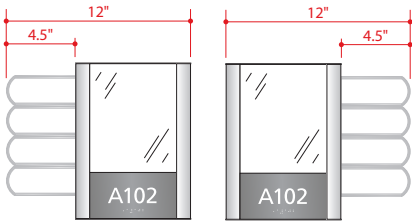

InfoLock™ with Arcadia® Curved-Face Sign System

4-1/2" & 2-1/2" Tabs without Slider

INFOAR01-4L
10.08"h x 7.5"w (OD)
7"h x 6"w - Display Area
3"h - ADA Band

INFOAR01-4R
10.08"h x 7.5"w (OD)
3"h - ADA Band
7"h x 6"w - Display Area
3"h - ADA Band

INFOAR01-6L
14.08"h x 7.5"w (OD)
11"h x 6"w - Display Area
3"h - ADA Band

INFOAR01-6R
14.08"h x 7.5"w (OD)
11"h x 6"w - Display Area
3"h - ADA Band

INFOAR01-8L
17.83"h x 7.5"w (OD)
14.75"h x 6"w - Display Area
3"h - ADA Band

INFOAR01-8R
17.83"h x 7.5"w (OD)
14.75"h x 6"w - Display Area
3"h - ADA Band

INFO2AR01-4L (Left)
10.08"h x 7.5"w (OD)
7"h x 6"w - Display Area
3"h - ADA Band

INFO2AR01-4R (Right)
10.08"h x 7.5"w (OD)
7"h x 6"w - Display Area
3"h - ADA Band

INFO2AR01-6L (Left)
14.08"h x 7.5"w (OD)
11"h x 6"w - Display Area
3"h - ADA Band

INFO2AR01-6R (Right)
14.08"h x 7.5"w (OD)
11"h x 6"w - Display Area
3"h - ADA Band

INFO2AR01-4RL
10.08"h x 7.5"w (OD)
7"h x 6"w - Display Area
3"h - ADA Band