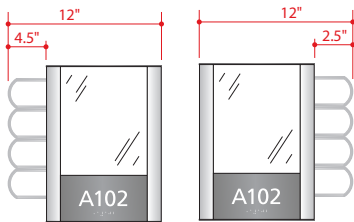

InfoLock™ with Arcadia® Curved-Face Sign System

4-1/2" & 2-1/2" Tabs without Slider

INFOAR01-4L
10.08"h x 7.5"w (OD)
7"h x 6"w - Display Area
3"h - ADA Band

INFOAR01-4R
10.08"h x 7.5"w (OD)
3"h - ADA Band
7"h x 6"w - Display Area
3"h - ADA Band

INFOAR01-6L
14.08"h x 7.5"w (OD)
11"h x 6"w - Display Area
3"h - ADA Band

INFOAR01-6R
14.08"h x 7.5"w (OD)
11"h x 6"w - Display Area
3"h - ADA Band

INFOAR01-8L
17.83"h x 7.5"w (OD)
14.75"h x 6"w - Display Area
3"h - ADA Band

INFOAR01-8R
17.83"h x 7.5"w (OD)
14.75"h x 6"w - Display Area
3"h - ADA Band

INFO2AR01-4L (Left)
10.08"h x 7.5"w (OD)
7"h x 6"w - Display Area
3"h - ADA Band

INFO2AR01-4R (Right)
10.08"h x 7.5"w (OD)
7"h x 6"w - Display Area
3"h - ADA Band

INFO2AR01-6L (Left)
14.08"h x 7.5"w (OD)
11"h x 6"w - Display Area
3"h - ADA Band

INFO2AR01-6R (Right)
14.08"h x 7.5"w (OD)
11"h x 6"w - Display Area
3"h - ADA Band

INFO2AR01-4RL
10.08"h x 7.5"w (OD)
7"h x 6"w - Display Area
3"h - ADA Band